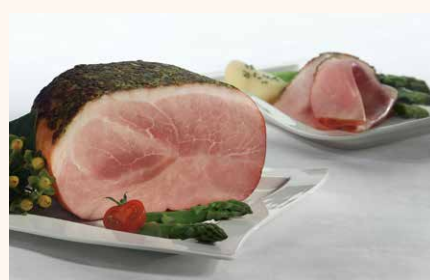

Holunderschinken
24115
12.69 € / kg
Stück ca. 3,5 kg